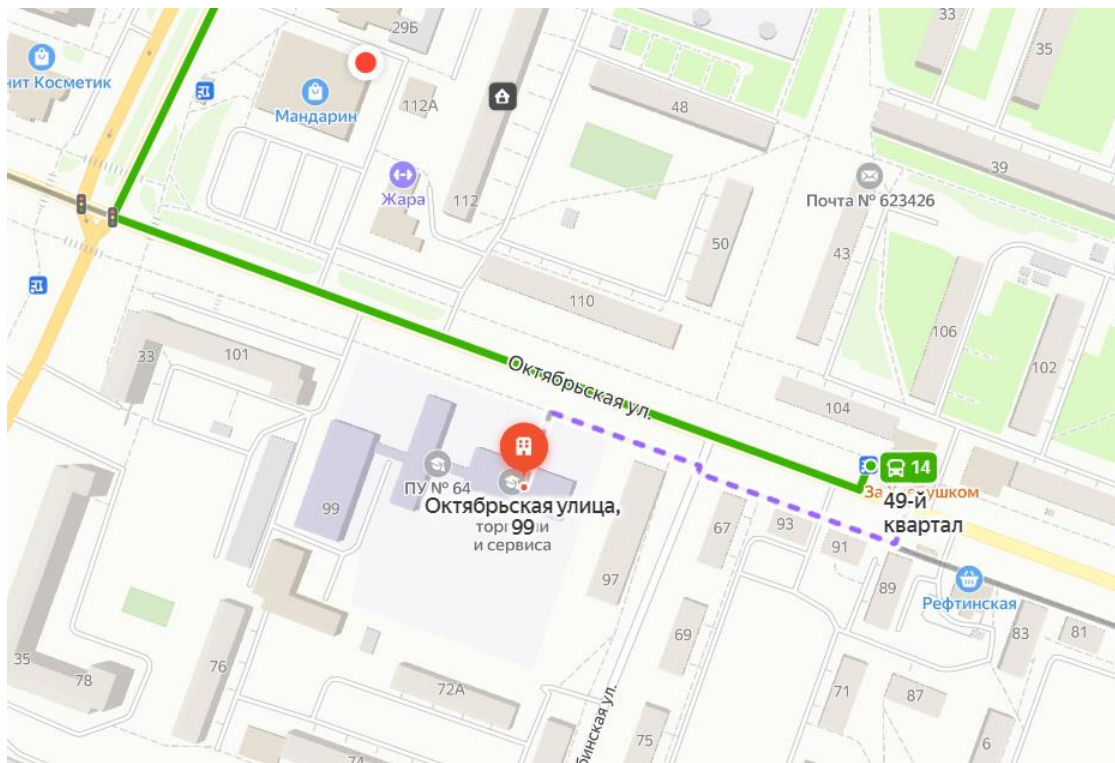

Маршрут движения «Общежитие (Октябрьская, 99) - КУТТС, Корпус 2 (О. Кошевого, 21)»

**1. Общежитие (Октябрьская, 99) - ост. Автотранспорта (14, 5) «49 квартал»**

**2. ост. Автотранспорта (14, 5) «ул. Московская (конечная)» - Корпус 2 (О. Кошевого, 21)**